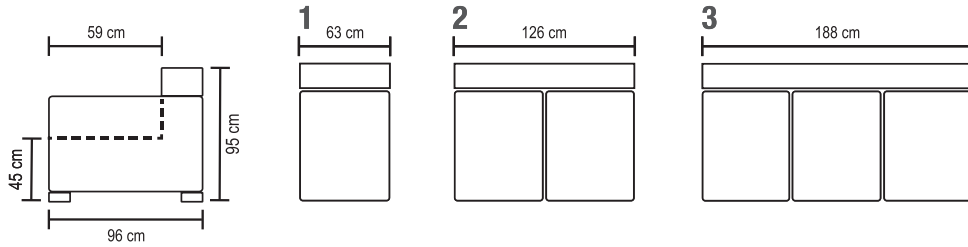

# Combinations

Modify a unique sofa from these parts

All measurements are approximate.

**Legs**  
Choose legs for sofa

**Leg 1**

Black  
Height: 12cm

**Leg 1**

Dark brown  
Height: 12cm

**Leg 1**

Walnut  
Height: 12cm

**Leg 1**

Oak  
Height: 12cm

**Leg 1**

Beech  
Height: 12cm

**Leg 1**

White  
Height: 12cm

**Leg 10**

Metal  
Height: 13cm

**bellus**<sup>®</sup>

**Bellus Furniture OÜ**

Rakvere mnt 23a, 45301 Haljala, Estonia tel +372 32 32130, fax +372 32 32140 [www.bellus.com](http://www.bellus.com)

Europa Liit  
Euroopa  
Regionaalarengu Fond