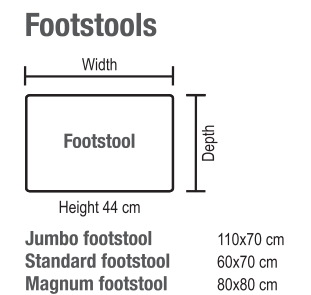

# Combinations

Modify a unique sofa from these parts

All measurements are approximate.

**Legs**  
Choose legs for sofa

**Leg 1**

Black  
Height: 12cm

**Leg 1**

Dark brown  
Height: 12cm

**Leg 1**

Walnut  
Height: 12cm

**Leg 1**

Oak  
Height: 12cm

**Leg 1**

Beech  
Height: 12cm

**Leg 1**

White  
Height: 12cm

**Leg 10**

Metal  
Height: 13cm

**bellus**<sup>®</sup>

**Bellus Furniture OÜ**

Rakvere mnt 23a, 45301 Haljala, Estonia tel +372 32 32130, fax +372 32 32140 [www.bellus.com](http://www.bellus.com)

Europa Liit  
Euroopa  
Regionaalarengu Fond